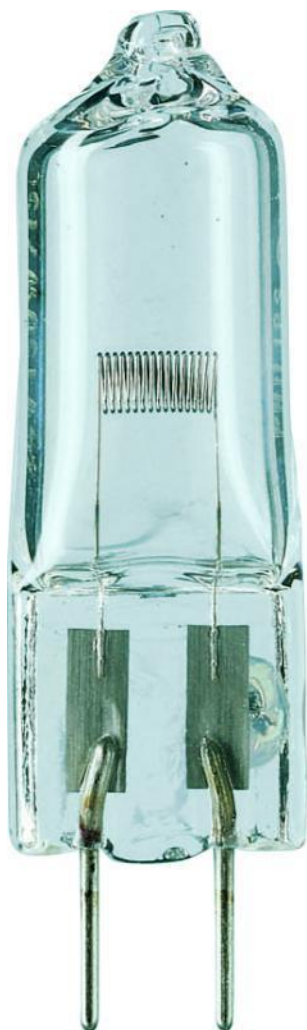

Scheda tecnica Philips 7748XHP 250W G6.35 24V

[Visualizza il prodotto](#)

Dati tecnici

SKU	180282
EAN	8711500410290
Nome del fabbricante	7748XHP 250W G6.35 24V 1CT/10X10F
Quantità confezione bulk	100

Informazioni tecniche

Colore della Luce (Kelvin)	3400K - Luce Calda
Voltaggio (V)	24
Potenza Lampada	250
Codice Colore	934 Luce Calda

Indice di Resa Cromatica (Ra) 90-99 - Perfetta resa cromatica

Attacco GY6.35

Dimmerabile Sì, dimmerabile

Flusso Luminoso (Lumen) 9800

Efficienza (Lm/W) 40

Tipo di Prodotto Studio-Projection

Info prodotto

EOC8 41029050

Dimensioni

Altezza (mm) 40

Diametro (mm) 25