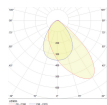

[Visualizza il prodotto](#)

Dati tecnici

SKU	242020
EAN	8719157032421
Nome del fabbricante	Noxion LED Linear Light NX-Line Module 8/1500 35W 4000K AR60 WH
Garanzia Totale di Lampadadiretta	5 anni
Vita Media Utile (ora)	50000

Informazioni tecniche

Tecnologia	LED Integrato
Potenza Lampada	35
Voltaggio (V)	220-240
Dimmerabile	Non dimmerabile
Colore della Luce (Kelvin)	4000K - Bianco Freddo
Codice Colore	840 Bianco Freddo
Indice di Resa Cromatica (Ra)	80-89 - Buona resa cromatica
Flusso Luminoso (Lumen)	5600
Efficienza (Lm/W)	160
Angolo del Fascio luminoso (gradi)	60
Fattore Potenza	>0.90
Tipo di Prodotto	Binari per sistemi LED

Dettagli sulla plafoniera