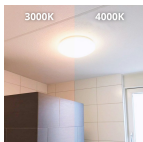

Scheda tecnica Noxion Bulkhead LED  
Corido Bianca 22W 1839lm - 830 Luce  
Calda | 410mm - IP44 - Emergenza 1H

[Visualizza il prodotto](#)

## Informazioni tecniche

Tecnologia	LED Integrato
Potenza Lampada	0
Lampadina inclusa	Sì
Dimmerabile	Non dimmerabile
Codice Colore	730 Luce Calda
Flusso Luminoso (Lumen)	1839
Efficienza (Lm/W)	84
Copertura Ottica	Polycarbonate (PC)
Tipo di Prodotto	Plafoniere LED